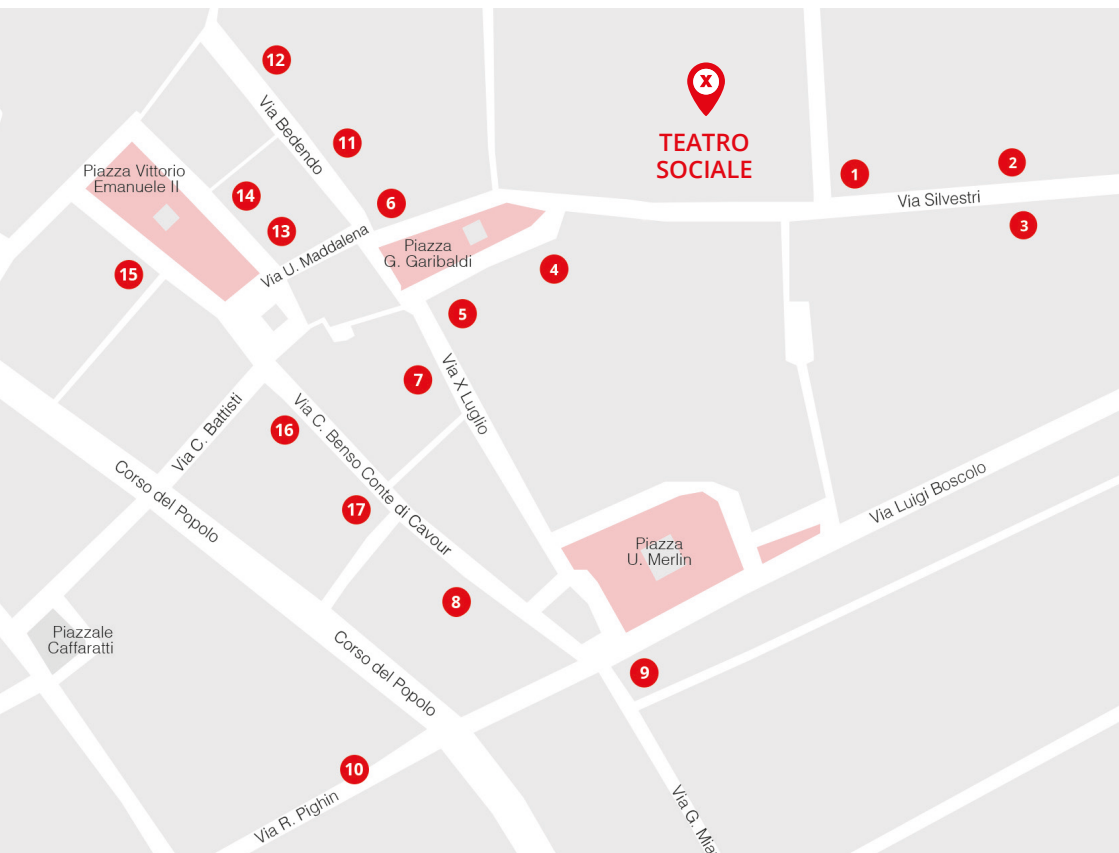

# LISTA DEI LOCALI PIÙ VICINI

### ZONA PIAZZA GARIBALDI

1. Bar teatro Pane e Caffè
2. Pizzeria Vesuvio
3. Pizzeria al taglio  
Bottega della pizza
4. Pizzeria al taglio  
Non solo pizza
5. Caffè Garibaldi
6. Caffè Borsa - Thun Caffè
7. Bar Hosteria La Zestea

### ZONA PIAZZA UMBERTO MERLIN

8. Osteria Ai Trani
9. Pizzeria al taglio  
Il Volto
10. Il Punto della bice

### ZONA PIAZZA VITTORIO EMANUELE II

13. Birreria Pedavena
14. Bar Franchin
15. Caffè Molinari
16. Bar L' Antico Coghetto
17. Bar Crimi

**TED<sup>x</sup>**Rovigo  
x = independently  
organized TED event